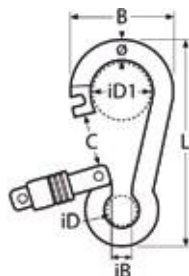

Karabinhage m/ selvlås / A4-AISI 316
Spring hook with self-lock sleeve

Vare Nr. Item-no.	∅ mm	L mm	B mm	iD mm	iD1 mm	C mm	iB mm	**BL kg
132005	5	55	26	8	17	15	6	190
132006	6	60	30	8	19	16	6	210
132008	8	80	40	12	24	23	8	500
132010	10	100	50	15	30	27	10	790