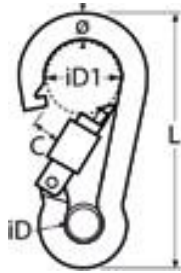

Karabinhage m/ skrue lås & øje / A4-AISI 316
 Spring hook with screw sleeve and eyelet

VareNr.	ø	L	iD	iD1	C	**BL kg
Item-no.	mm	mm	mm	mm	mm	
131804	4	40	4	12	7	260
131805	5	50	6	15	8	390
131806	6	60	7	18	9	480
131807	7	70	9	21	9	540
131808	8	80	10	24	8	610
131809	9	90	10	27	10	730
131810	10	100	13	30	10	850
131811	11	120	14	36	15	940
131812	12	140	18	41	19	1100
131813	13	160	20	51	25	1300