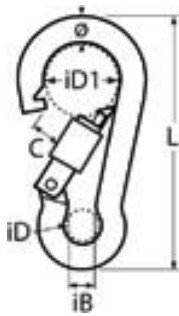

Karabinhage m/ skrue lås / A4-AISI 316
Spring hook with screw sleeve

SCANMARC

Vare Nr.	ø	L	iD	iD1	C	iB	**BL kg
Item-no.	mm	mm	mm	mm	mm	mm	
131604	4	40	5	12	7	5	260
131605	5	50	9	15	8	6	390
131606	6	60	10	18	9	8	480
131607	7	70	11	21	9	8	540
131608	8	80	13	24	8	8	610
131609	9	90	13	27	10	10	730
131610	10	100	16	30	10	10	850
131611	11	120	18	36	15	11	940
131612	12	140	20	41	19	16	1100