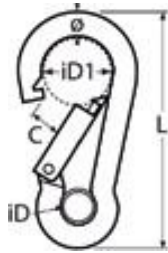

Karabinhage m/ øje / A4-AISI 316
Spring hook with eyelet

Vare Nr. Item-no.	ø mm	L mm	iD mm	iD1 mm	C mm	**BL kg
131204	4	40	4	12	7	260
131205	5	50	6	15	8	390
131206	6	60	7	18	9	500
131207	7	70	9	21	9	550
131208	8	80	10	24	9	640
131209	9	90	10	27	10	730
131210	10	100	13	30	12	870
131211	11	120	14	36	16	1000
131212	12	140	18	41	19	1100
131213	13	160	20	51	25	1300