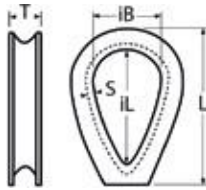

Kovs, kraftig / A4-AISI 316
Thimble, heavy duty

SCANMARC

Vare Nr. Item-no.	DS-Ø For rope-Ø	L mm	iL mm	iB mm	T mm	S mm
121602	2	21	15	9	5	1,6
121603	3	26	18	11	6	2,0
121604	4	32	21	14	7	3,0
121605	5	42	28	15	9	4,5
121606	6	43	28	17	11	2,6
121608	8	58	43	24	10	3,2
121610	10	68	51	28	13	5,0
121612	12	86	62	37	16	5,0
121614	14	100	74	39	19	8,5
121616	16	110	82	47	20	6,5
121619	19	124	94	60	24	4,5
121622	22	126	100	63	28	5,5
121625	25	146	115	74	32	6,0