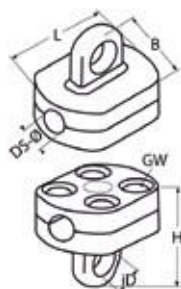

Stålwire klemme m/ øje / A4-AISI 316
Wire rope clip with eye

Vare Nr.	DS-Ø	L	B	H	iD	GW
Item-no.	For rope-Ø	mm	mm	mm	mm	mm
114008	8	45	35	39	12	M5
114010	10	45	35	39	12	M5