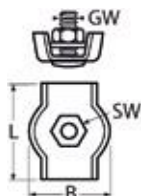

Simplex wirelås / A4-AISI 316
Simplex wire rope clip

Vare Nr. Item-no.	DS-Ø For rope-Ø	GW mm	L mm	B mm	SW/MØT Drive
111702	2	M4	15	11,5	SW7
111703	3	M4	18	14,5	SW7
111704	4	M5	20	16,5	SW8
111705	5	M5	24	20,0	SW8
111706	6	M6	29	24,5	SW10
111708	8	M8	35	31,5	SW13
111710	10	M10	48	38,0	SW17