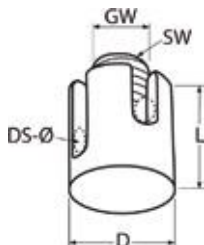

Krydsklemme m/ blindgevind / A4-AISI 316
Wire rope cross clip with blind thread

Vare Nr.	DS-Ø	GW	L	D	SW/MØT
Item-no.	For rope-Ø	mm	mm	mm	Drive
111622	2	M12	17	20	SW6
111623	3	M12	19	20	SW6
111623	4	M12	21	20	SW6
111624	5	M12	23	20	SW6
111625	6	M12	25	20	SW6