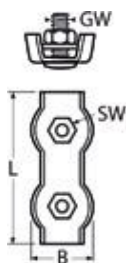

Duplex wirelås / A4-AISI 316  
Duplex wire rope clip

Vare Nr. Item-no.	DS-Ø For rope-Ø	GW mm	L mm	B mm	SW/MØT Drive
111602	2	M4	33	11,5	SW7
111603	3	M4	38	14,5	SW7
111604	4	M5	43	16,5	SW8
111605	5	M5	51	20,0	SW8
111606	6	M6	63	24,5	SW10
111608	8	M8	78	31,5	SW13
111610	10	M10	85	38,0	SW17