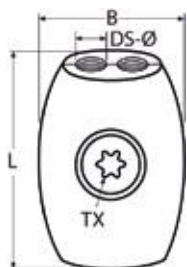

**Ægformet wireklemme / A4-AISI 316**  
*Egg shaped wire rope clip*

Vare Nr.	DS-Ø	GW	L	B	TX
Item-no.	For rope-Ø	mm	mm	mm	Drive
111302	2	M5	28	15	TX25
111303	3	M5	28	15	TX25
111304	4	M6	34	19	TX30
111305	5	M6	34	20	TX30
111306	6	M6	35	24	TX30