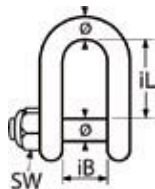

D-sjækel m/låsemøtrik / A4-AISI 316
D-sjækel with hexagon socket and safety nut

Vare Nr.	∅	iL	iB	SW	**BL kg
Item-no.	mm	mm	mm	Drive	
105006	6	21	12	SW10	1320
105008	8	28	16	SW13	2200