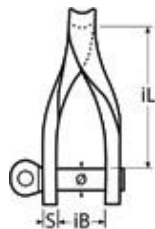

Vreden palde, sjækel, 90° / A4-AISI 316  
Vreden palde sjækel, 90° / Flat twisted shackle, 90°

SCANMARC

Vare Nr. Item-no.	Ø mm	iL mm	iB mm	S mm	**BL kg
103604-V	4	24	11	2,0	800
103605-V	5	40	12	2,6	900