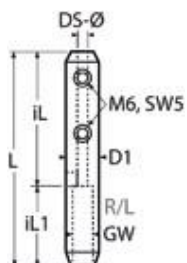

Gør det selv terminal m/spidsskure / A4-AISI 316  
 DIY terminal with internal thread

SCANMARC

Vare Nr.	DS-Ø	GW	L	iL	iL1	D1
Item-no.	For rope-Ø	mm	mm	mm	mm	mm
<b>102504R</b>	3+4	M6	80	45	35	12
<b>102504L</b>	3+4	M6L	80	45	35	12
<b>202505RE</b>	5	M6	80	45	35	12
<b>102505LI</b>	5	M6L	80	45	35	12