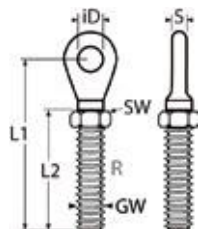

**Øjeterminal m/ Højre gevind / A4-AISI 316**  
*Eye terminal, right thread*

Vare Nr.	GW	L1	L2	iD	S	MØT/SW
Item-no.	mm	mm	mm	mm	mm	Drive
<b>102405</b>	M5	60	42	5,5	3	SW8
<b>102406</b>	M6	66	48	6,5	4	SW10
<b>102408</b>	M8	78	56	8,5	5	SW13
<b>102410</b>	M10	91	63	10,5	6	SW17
<b>102412</b>	M12	112	80	13,0	8	SW19

**Øjeterminal m/ venstre gevind / A4-AISI 316**  
*Eye terminal, left thread*

Vare Nr.	GW	L1	L2	iD	S	MØT/SW
Item-no.	mm	mm	mm	mm	mm	Drive
<b>102405-V</b>	M5	60	42	5,5	3	SW8
<b>102406-V</b>	M6	66	48	6,5	4	SW10
<b>102408-V</b>	M8	78	56	8,5	5	SW13
<b>102410-V</b>	M10	91	63	10,5	6	SW17
<b>102412-V</b>	M12	112	80	13,0	8	SW19