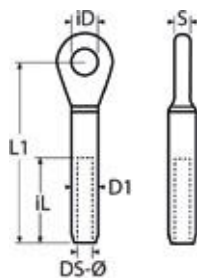

Øje terminal, lille / A4-AISI 316  
Eye terminal, mini

SCANMARC

Vare Nr.	DS-Ø	L1	iL	iD	S	D1
Item-no.	For rope-Ø	mm	mm	mm	mm	mm
102302-L	2	38	18	4,5	3	4,5
102325-L	2,5	38	18	5,5	3	4,5
102303-L	3	40	18	6,5	4	6,4
102304-L	4	52	24	8,5	6	7,5
102305-L	5	62	30	9,5	7	9,0
102306-L	6	75	36	13,0	8	12,6