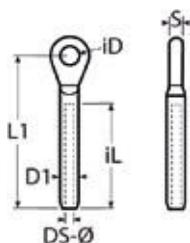

Øje terminal / A4-AISI 316  
Eye terminal

Vare Nr.	DS-Ø	L1	iL	iD	D1	S
Item-no.	For rope-Ø	mm	mm	mm	mm	mm
102302	2,0	55	35	4	5	3
102325	2,5	49	30	5,4	5,5	3
102303	3,0	55	36	6,5	6,4	4
102304	4,0	56	39	8,5	7,5	6
102305	5,0	80	50	10,5	9,0	7
102306	6,0	94	62	12,5	12,6	8
102307	7,0	105	68	12,7	14,2	9
102308	8,0	124	85	14,5	16,0	10
102310	10,0	142	90	16,4	17,8	12
102312	12,0	160	105	19,3	20,0	16