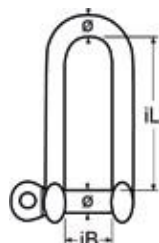

D-sjækel, lang / A4-AISI 316  
D-sjækel, lang / D-shackle, long

SCANMARC

Vare Nr. Item-no.	$\varnothing$ mm	iL mm	iB mm	**BL kg
101804	4	30,0	8	700
100805	5	37,5	10	1000
101806	6	45,0	12	1500
101808	8	60,0	16	3000
101810	10	75,0	20	4300
101812	12	90,0	24	6600