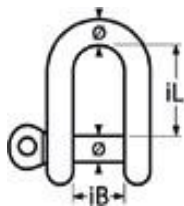

D-sjækkel / A4-AISI 316
D-sjækkel / D-shackle

SCANMARC

Vare Nr. Item-no.	ø mm	iL mm	iB mm	**BL kg
101203	3	11,0	7	500
101204	4	14,0	8	700
101205	5	17,5	10	1000
101206	6	21,0	12	1500
101207	7	24,5	14	2000
101208	8	28,0	16	3000
101210	10	35,0	20	4300
101212	12	42,0	24	6600
101213	13	45,5	26	9000
101216	16	56,0	32	10000
101219	19	66,5	35	16000
101222	22	77,0	44	20000
101225	25	87,5	50	24000
101232	32	112,0	64	31000