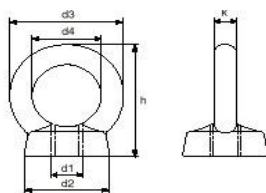

El-galvaniseret øjeskrue - acc. to Din 580

Vare nr.	Dim. d1 mm	Dim. d2 mm	Dim. d3 mm	Dim. d4 mm	Dim. h mm	Dim. l mm	Dim. k mm	Brudstyrke ca. ton	Vægt kg/%
801006	6	20	36	20	36	13	8	0,35	5,0
801008	8	20	36	20	36	13	8	0,70	6,0
801010	10	25	45	25	45	17	10	1,15	11,0
801012	12	30	54	30	53	20	12	1,70	18,0
801016	16	35	63	35	62	27	14	3,50	28,0
801020	20	40	72	40	71	30	16	6,00	45,0
801024	24	50	90	50	90	36	20	9,00	87,0
801030	30	65	108	60	109	45	24	16,0	166,0
801036	36	75	126	70	128	54	28	23,0	265,0
801048	48	100	166	90	168	68	38	43,0	638,0

El-galvaniseret øjemøtrik - acc. to Din 582

Vare nr.	Dim. d1 mm	Dim. d2 mm	Dim. d3 mm	Dim. d4 mm	Dim. h mm	Dim. k mm	Brudstyrke ca. ton	Vægt kg/%
801106	6	20	36	20	36	8	0,35	4,8
801108	8	20	36	20	36	8	0,70	5,0
801110	10	25	45	25	45	10	1,15	9,0
801112	12	30	54	30	53	12	1,70	16,0
801116	16	35	63	35	62	14	3,50	24,0
801120	20	40	72	40	71	16	6,00	36,0
801124	24	50	90	50	90	20	9,00	72,0
801130	30	65	108	60	109	24	16,0	132,0
801136	36	75	126	70	128	28	23,0	208,0
801148	48	100	166	90	168	38	43,0	502,0