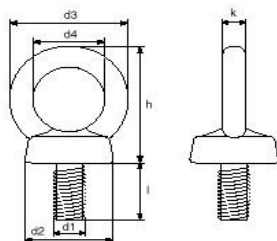

El-galvaniseret øjeskrue - acc. to Din 580

Vare nr.	Dim. d1 mm	Dim. d2 mm	Dim. d3 mm	Dim. d4 mm	Dim. h mm	Dim. l mm	Dim. k mm	Brudstyrke ca. ton	Vægt kg/%
801006	6	20	36	20	36	13	8	0,35	5,0
801008	8	20	36	20	36	13	8	0,70	6,0
801010	10	25	45	25	45	17	10	1,15	11,0
801012	12	30	54	30	53	20	12	1,70	18,0
801016	16	35	63	35	62	27	14	3,50	28,0
801020	20	40	72	40	71	30	16	6,00	45,0
801024	24	50	90	50	90	36	20	9,00	87,0
801030	30	65	108	60	109	45	24	16,0	166,0
801036	36	75	126	70	128	54	28	23,0	265,0
801048	48	100	166	90	168	68	38	43,0	638,0

El-galvaniseret øjemøtrik - acc. to Din 582

Vare nr.	Dim. d1 mm	Dim. d2 mm	Dim. d3 mm	Dim. d4 mm	Dim. h mm	Dim. k mm	Brudstyrke ca. ton	Vægt kg/%
801106	6	20	36	20	36	8	0,35	4,8
801108	8	20	36	20	36	8	0,70	5,0
801110	10	25	45	25	45	10	1,15	9,0
801112	12	30	54	30	53	12	1,70	16,0
801116	16	35	63	35	62	14	3,50	24,0
801120	20	40	72	40	71	16	6,00	36,0
801124	24	50	90	50	90	20	9,00	72,0
801130	30	65	108	60	109	24	16,0	132,0
801136	36	75	126	70	128	28	23,0	208,0
801148	48	100	166	90	168	38	43,0	502,0